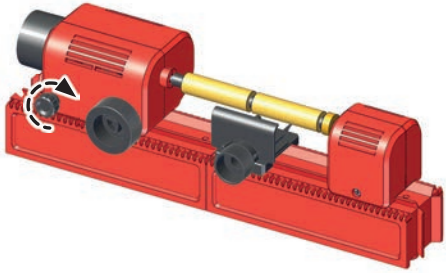

# PLAYmake

Penmaker  
Aufnahmedorn mit 2 Kulis

Penmaker Set  
for wooden Pens incl.  
Mandrel

art.no.: 801 600

PLAYmake

Drehselbank  
Woodturning lathe  
Tour à bois

Torno de madera  
木车床  
Токарный станок

13.