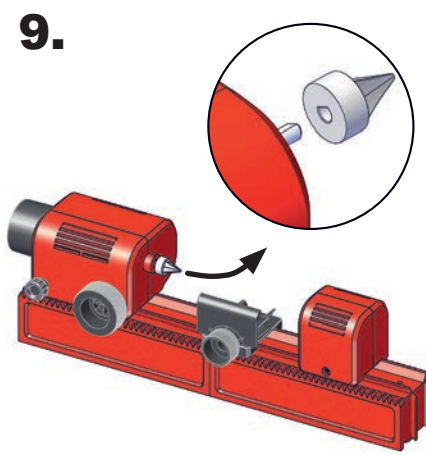

# PLAYmake

Penmaker  
Aufnahmedorn mit 2 Kulis

Penmaker Set  
for wooden Pens incl.  
Mandrel

art.no.: 801 600

PLAYmake

Drehselbank  
Woodturning lathe  
Tour à bois

Torno de madera  
木车床  
Токарный станок

13.