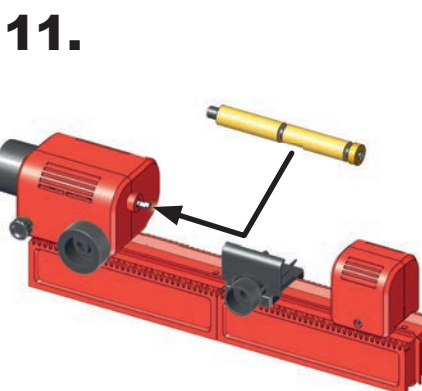

# PLAYmake

Penmaker  
Aufnahmedorn mit 2 Kulis

Penmaker Set  
for wooden Pens incl.  
Mandrel

art.no.: 801 600

PLAYmake

Drehselbank  
Woodturning lathe  
Tour à bois

Torno de madera  
木车床  
Токарный станок

13.