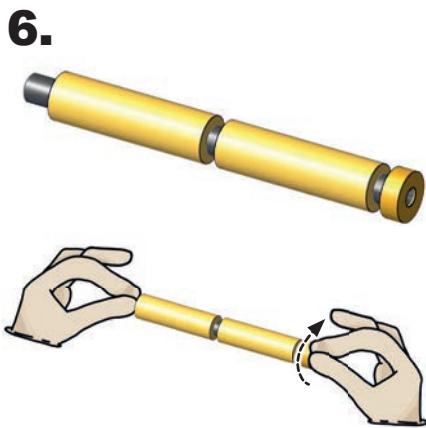

# PLAYmake

Penmaker  
Aufnahmedorn mit 2 Kulis

Penmaker Set  
for wooden Pens incl.  
Mandrel

art.no.: 801 600

PLAYmake

Drehselbank  
Woodturning lathe  
Tour à bois

Torno de madera  
木车床  
Токарный станок

13.