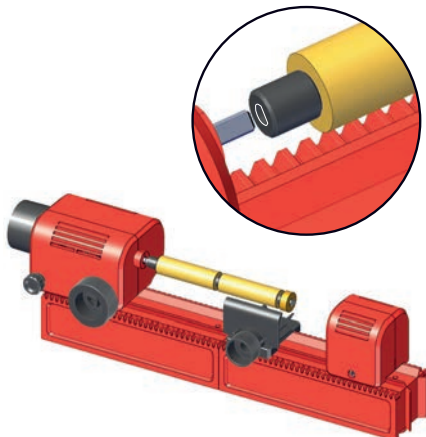

# PLAYmake

Penmaker  
Aufnahmedorn mit 2 Kulis

Penmaker Set  
for wooden Pens incl.  
Mandrel

art.no.: 801 600

PLAYmake

Drehselbank  
Woodturning lathe  
Tour à bois

Torno de madera  
木车床  
Токарный станок

13.