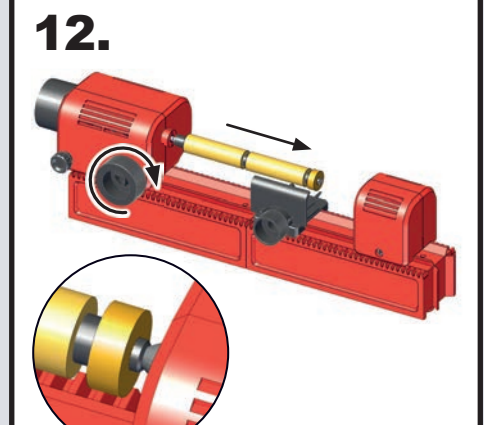

# PLAYmake

Penmaker  
Aufnahmedorn mit 2 Kulis

Penmaker Set  
for wooden Pens incl.  
Mandrel

art.no.: 801 600

PLAYmake

Drehselbank  
Woodturning lathe  
Tour à bois

Torno de madera  
木车床  
Токарный станок

13.