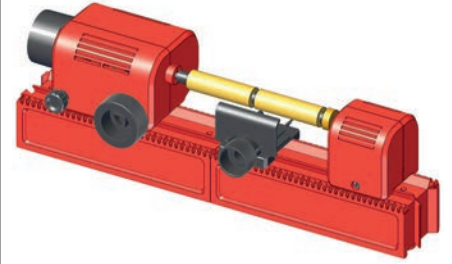

14.

Art.Nr.: VS1603

Art.Nr.: VS1604