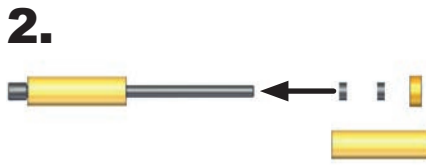

# PLAYmake

Penmaker  
Aufnahmedorn mit 2 Kulis

Penmaker Set  
for wooden Pens incl.  
Mandrel

art.no.: 801 600

PLAYmake

Drehselbank  
Woodturning lathe  
Tour à bois

Torno de madera  
木车床  
Токарный станок

13.