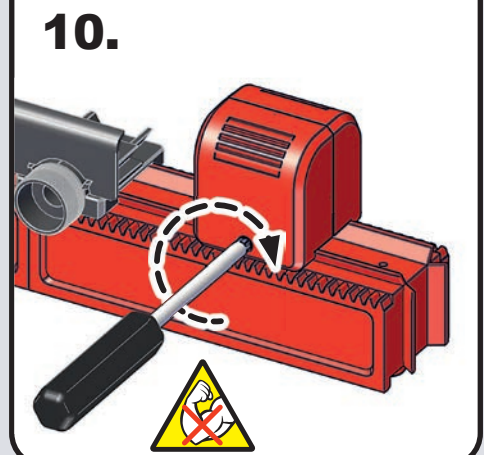

# PLAYmake

Penmaker  
Aufnahmedorn mit 2 Kulis

Penmaker Set  
for wooden Pens incl.  
Mandrel

art.no.: 801 600

PLAYmake

Drehselbank  
Woodturning lathe  
Tour à bois

Torno de madera  
木车床  
Токарный станок

13.