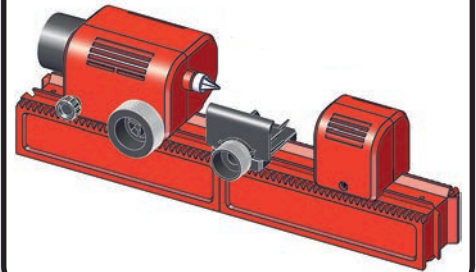

# PLAYmake

Penmaker  
Aufnahmedorn mit 2 Kulis

Penmaker Set  
for wooden Pens incl.  
Mandrel

art.no.: 801 600

PLAYmake

Drehselbank  
Woodturning lathe  
Tour à bois

Torno de madera  
木车床  
Токарный станок

13.