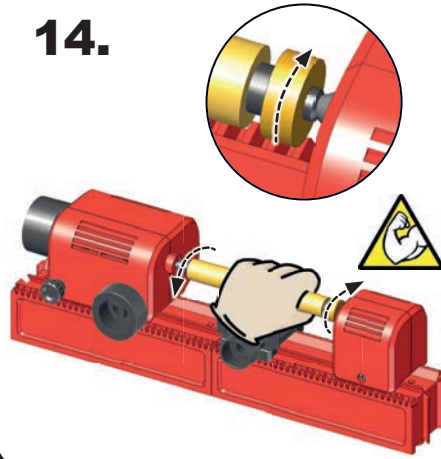

14.

Art.Nr.: VS1603

Art.Nr.: VS1604