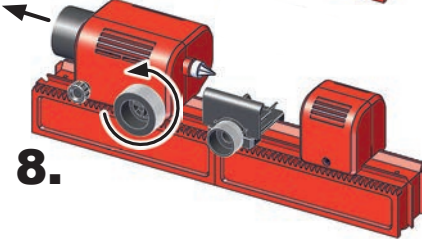

# PLAYmake

Penmaker  
Aufnahmedorn mit 2 Kulis

Penmaker Set  
for wooden Pens incl.  
Mandrel

art.no.: 801 600

PLAYmake

Drehselbank  
Woodturning lathe  
Tour à bois

Torno de madera  
木车床  
Токарный станок

13.