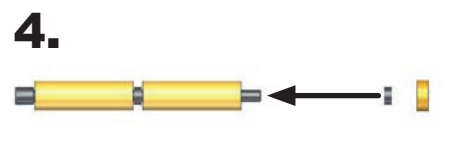

# PLAYmake

Penmaker  
Aufnahmedorn mit 2 Kulis

Penmaker Set  
for wooden Pens incl.  
Mandrel

art.no.: 801 600

PLAYmake

Drehselbank  
Woodturning lathe  
Tour à bois

Torno de madera  
木车床  
Токарный станок

13.