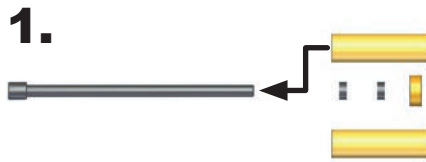

# PLAYmake

Penmaker  
Aufnahmedorn mit 2 Kulis

Penmaker Set  
for wooden Pens incl.  
Mandrel

art.no.: 801 600

PLAYmake

Drehselbank  
Woodturning lathe  
Tour à bois

Torno de madera  
木车床  
Токарный станок

13.