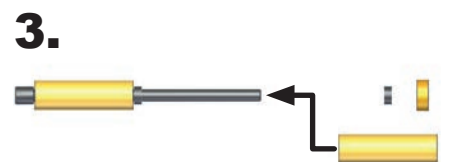

# PLAYmake

Penmaker  
Aufnahmedorn mit 2 Kulis

Penmaker Set  
for wooden Pens incl.  
Mandrel

art.no.: 801 600

PLAYmake

Drehselbank  
Woodturning lathe  
Tour à bois

Torno de madera  
木车床  
Токарный станок

13.