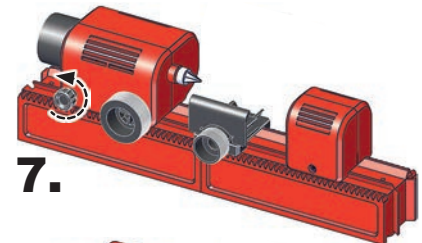

# PLAYmake

Penmaker  
Aufnahmedorn mit 2 Kulis

Penmaker Set  
for wooden Pens incl.  
Mandrel

art.no.: 801 600

PLAYmake

Drehselbank  
Woodturning lathe  
Tour à bois

Torno de madera  
木车床  
Токарный станок

13.